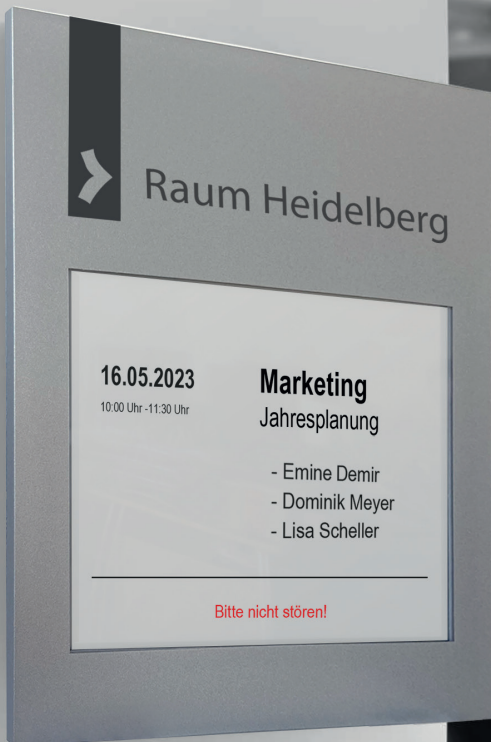

Smarte Schildersysteme

Wi-Fi E-Ink Displays

Keine Verkablung oder zusätzliche Hardware

- leistungsstarker Akku
- Kommunikation über WLAN
- Schnittstellen zu allen gängigen Datenbanksystemen
- Individuallösungen für Soft- und Hardware

E-Ink Displays stellen die richtige Information zur richtigen Zeit bereit.

Die neue Generation der E-Ink Displays bietet Ihnen eine smarte Gebäudebeschilderung. Die Ansteuerung der Displays erfolgt über WLAN, der Langzeitbetrieb der Displays wird durch leistungsstarke Akkus gewährleistet.

Konferenzraum- bzw. Türschilder werden ganz einfach an der Wand montiert und sind auch in bestehenden Gebäuden einfach zu integrieren.

- E-Ink Displays erhalten Sie in den Größen 4,2", 7,5" und 11,6"
- Verfügbare Displayfarben in schwarz/weiß oder schwarz/weiß/rot
- Der Akkubetrieb bis zum Aufladen, je nach Aktualisierungsmodi, zwischen 2-5 Jahren
- Optional ist ein Stromanschluß der E-Ink Displays per USB-C Kabel möglich