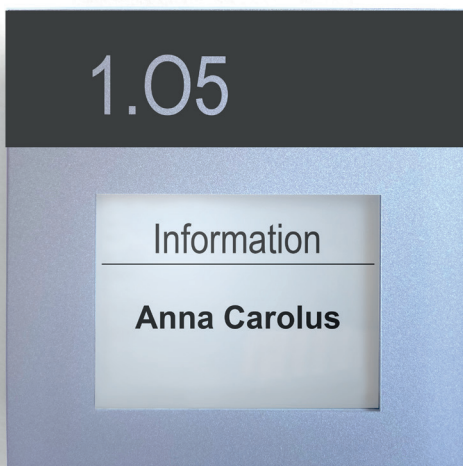

E-Ink Displays stellen die richtige Information zur richtigen Zeit bereit.

Die neue Generation der E-Ink Displays bietet Ihnen eine smarte Gebäudebeschilderung. Die Ansteuerung der Displays erfolgt über WLAN, der Langzeitbetrieb der Displays wird durch leistungsstarke Akkus gewährleistet.

Konferenzraum- bzw. Türschilder werden ganz einfach an der Wand montiert und sind auch in bestehenden Gebäuden einfach zu integrieren.

- E-Ink Displays erhalten Sie in den Größen 4,2", 7,5" und 11,6"
- Verfügbare Displayfarben in schwarz/weiß oder schwarz/weiß/rot
- Der Akkubetrieb bis zum Aufladen, je nach Aktualisierungsmodi, zwischen 2-5 Jahren
- Optional ist ein Stromanschluß der E-Ink Displays per USB-C Kabel möglich

Das Management und Monitoring erfolgt über unsere Software „iSign“ als Cloud- oder On-Premise- Lösung.

iSign bietet Ihnen Schnittstellen zu allen gängigen Datenbanksystemen. Über diese Schnittstellen werden die Daten aus Ihrer Software/Datenbank übernommen und auf der Anzeigeeinheit visualisiert (z. B. Termine aus Outlook).