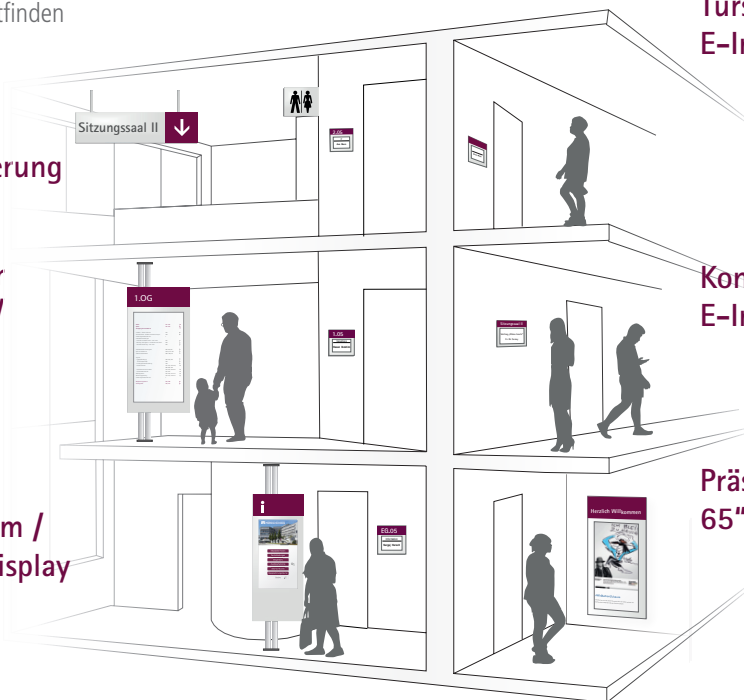

Wir bieten Ihnen Lösungen, mit denen sich Ihre Besucher auch in komplexen Gebäuden zurechtfinden

Flügelschild

Hinweisbeschilderung

Etagenwegweiser
Wegeleitsystem /
50" TFT Display

Navigationssystem /
55" TFT Touch Display

Türschild
E-Ink 4,2" Display

Konferenzraumschild
E-Ink 11,6" Display

Präsentationssystem
65" TFT Display

Unsere Systemfamilie umfasst digitale und statische Systeme. Dies gewährleistet Ihnen ein einheitliches Erscheinungsbild. Soft- und Hardware werden bei uns im Haus erstellt und können an Ihr architektonisches Umfeld CI-gerecht angepasst werden.